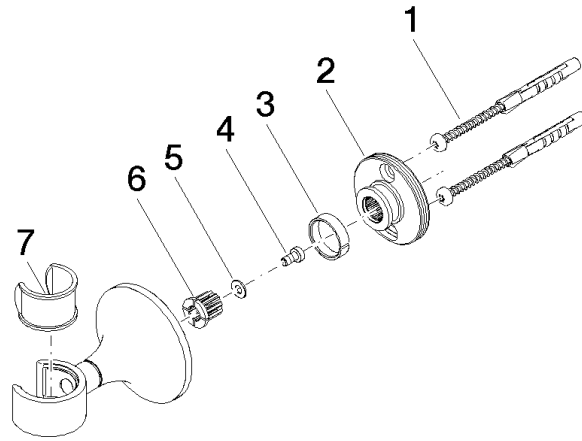

28 050 809

- Rosette Ø 60 mm

	Chrom	28 050 809-00
	Platin gebürstet	28 050 809-06
	Platin	28 050 809-08
	Dark Chrome	28 050 809-19
	Messing gebürstet (23kt Gold)	28 050 809-28
	Bronze gebürstet	28 050 809-42
	Champagne gebürstet (22kt Gold)	28 050 809-46
	Champagne (22kt Gold)	28 050 809-47
	Dark Platinum gebürstet	28 050 809-99

28 050 809

mm [inches]

28 050 809

Ersatzteile für die
anderen
Oberflächenvarianten
finden Sie hier: Platin
gebürstet

Ersatzteilstückliste

Nr.	Artikelnummer	Benennung	Verbaumenge	Lieferzeit
1	05 30 31 025 00 90	Befestigungssatz	1	2
2	90 17 20 759 00 90	Scheibe	1	2
3	09 14 15 022 90	Ring	1	2
4	09 30 30 057 90	Schraube	1	2
5	09 30 11 024 90	Scheibe	1	2
6	09 12 12 213 90	Rastbuchse	1	2
7	90 18 40 035 00 90	Huelse	1	2