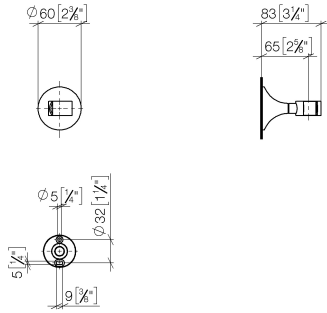

28 050 809

- Rosette Ø 60 mm

	Chrom	28 050 809-00
	Platin gebürstet	28 050 809-06
	Platin	28 050 809-08
	Dark Chrome	28 050 809-19
	Messing gebürstet (23kt Gold)	28 050 809-28
	Bronze gebürstet	28 050 809-42
	Champagne gebürstet (22kt Gold)	28 050 809-46
	Champagne (22kt Gold)	28 050 809-47
	Dark Platinum gebürstet	28 050 809-99

28 050 809

mm [inches]

28 050 809

Ersatzteile für die
anderen
Oberflächenvarianten
finden Sie hier: Platin
gebürstet

Ersatzteilstückliste

Nr.	Artikelnummer	Benennung	Verbaumenge	Lieferzeit
1	05 30 31 025 00 90	Befestigungssatz	1	2
2	90 17 20 759 00 90	Scheibe	1	2
3	09 14 15 022 90	Ring	1	2
4	09 30 30 057 90	Schraube	1	2
5	09 30 11 024 90	Scheibe	1	2
6	09 12 12 213 90	Rastbuchse	1	2
7	90 18 40 035 00 90	Huelse	1	2